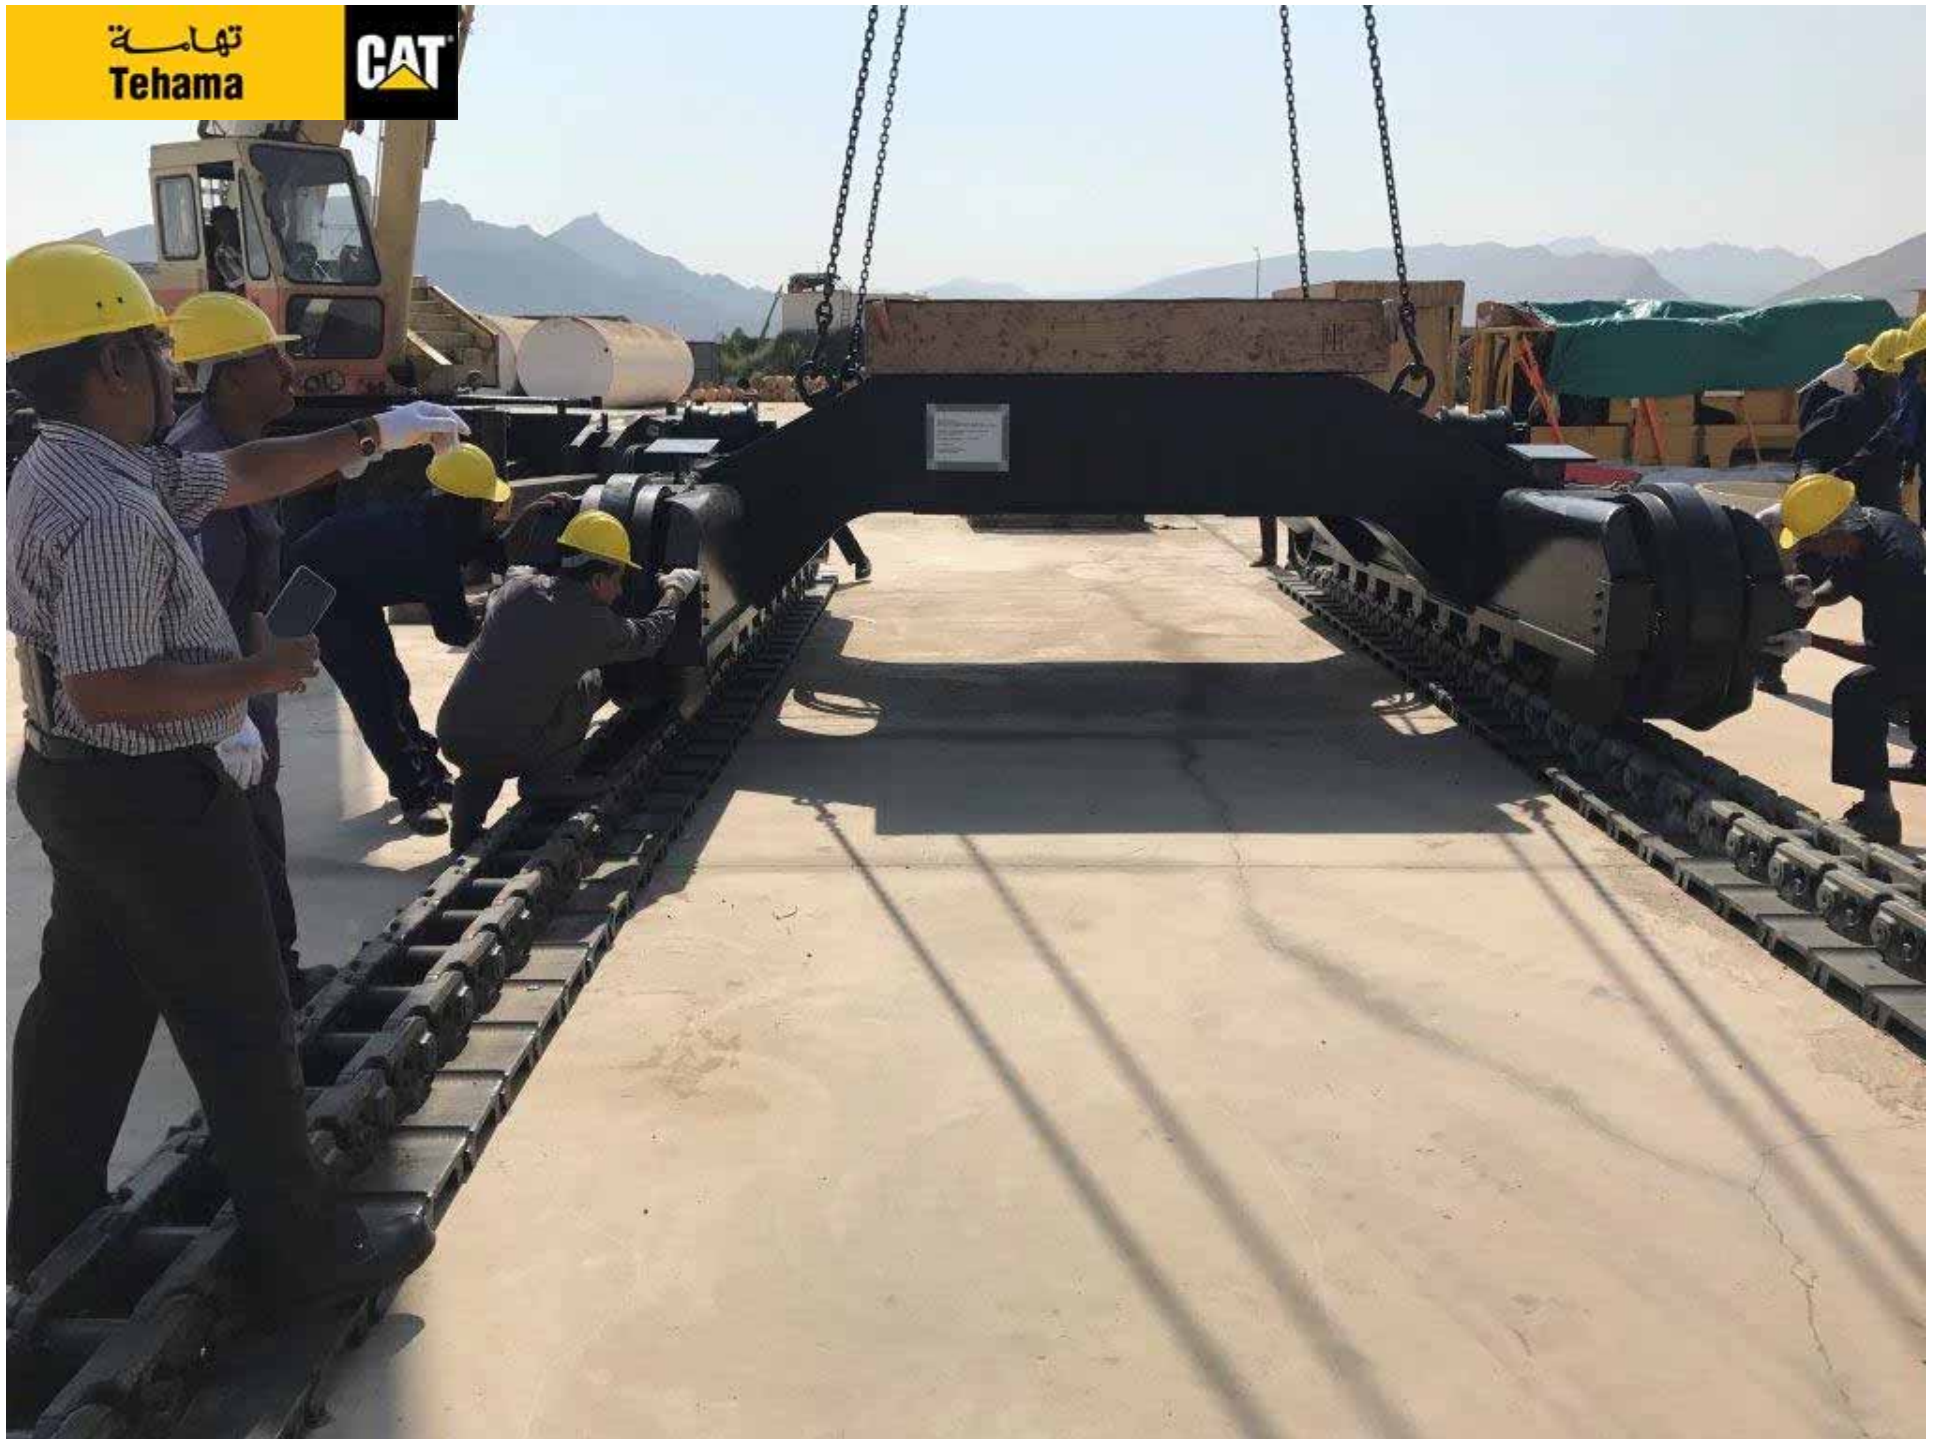

تهامة
Tehama