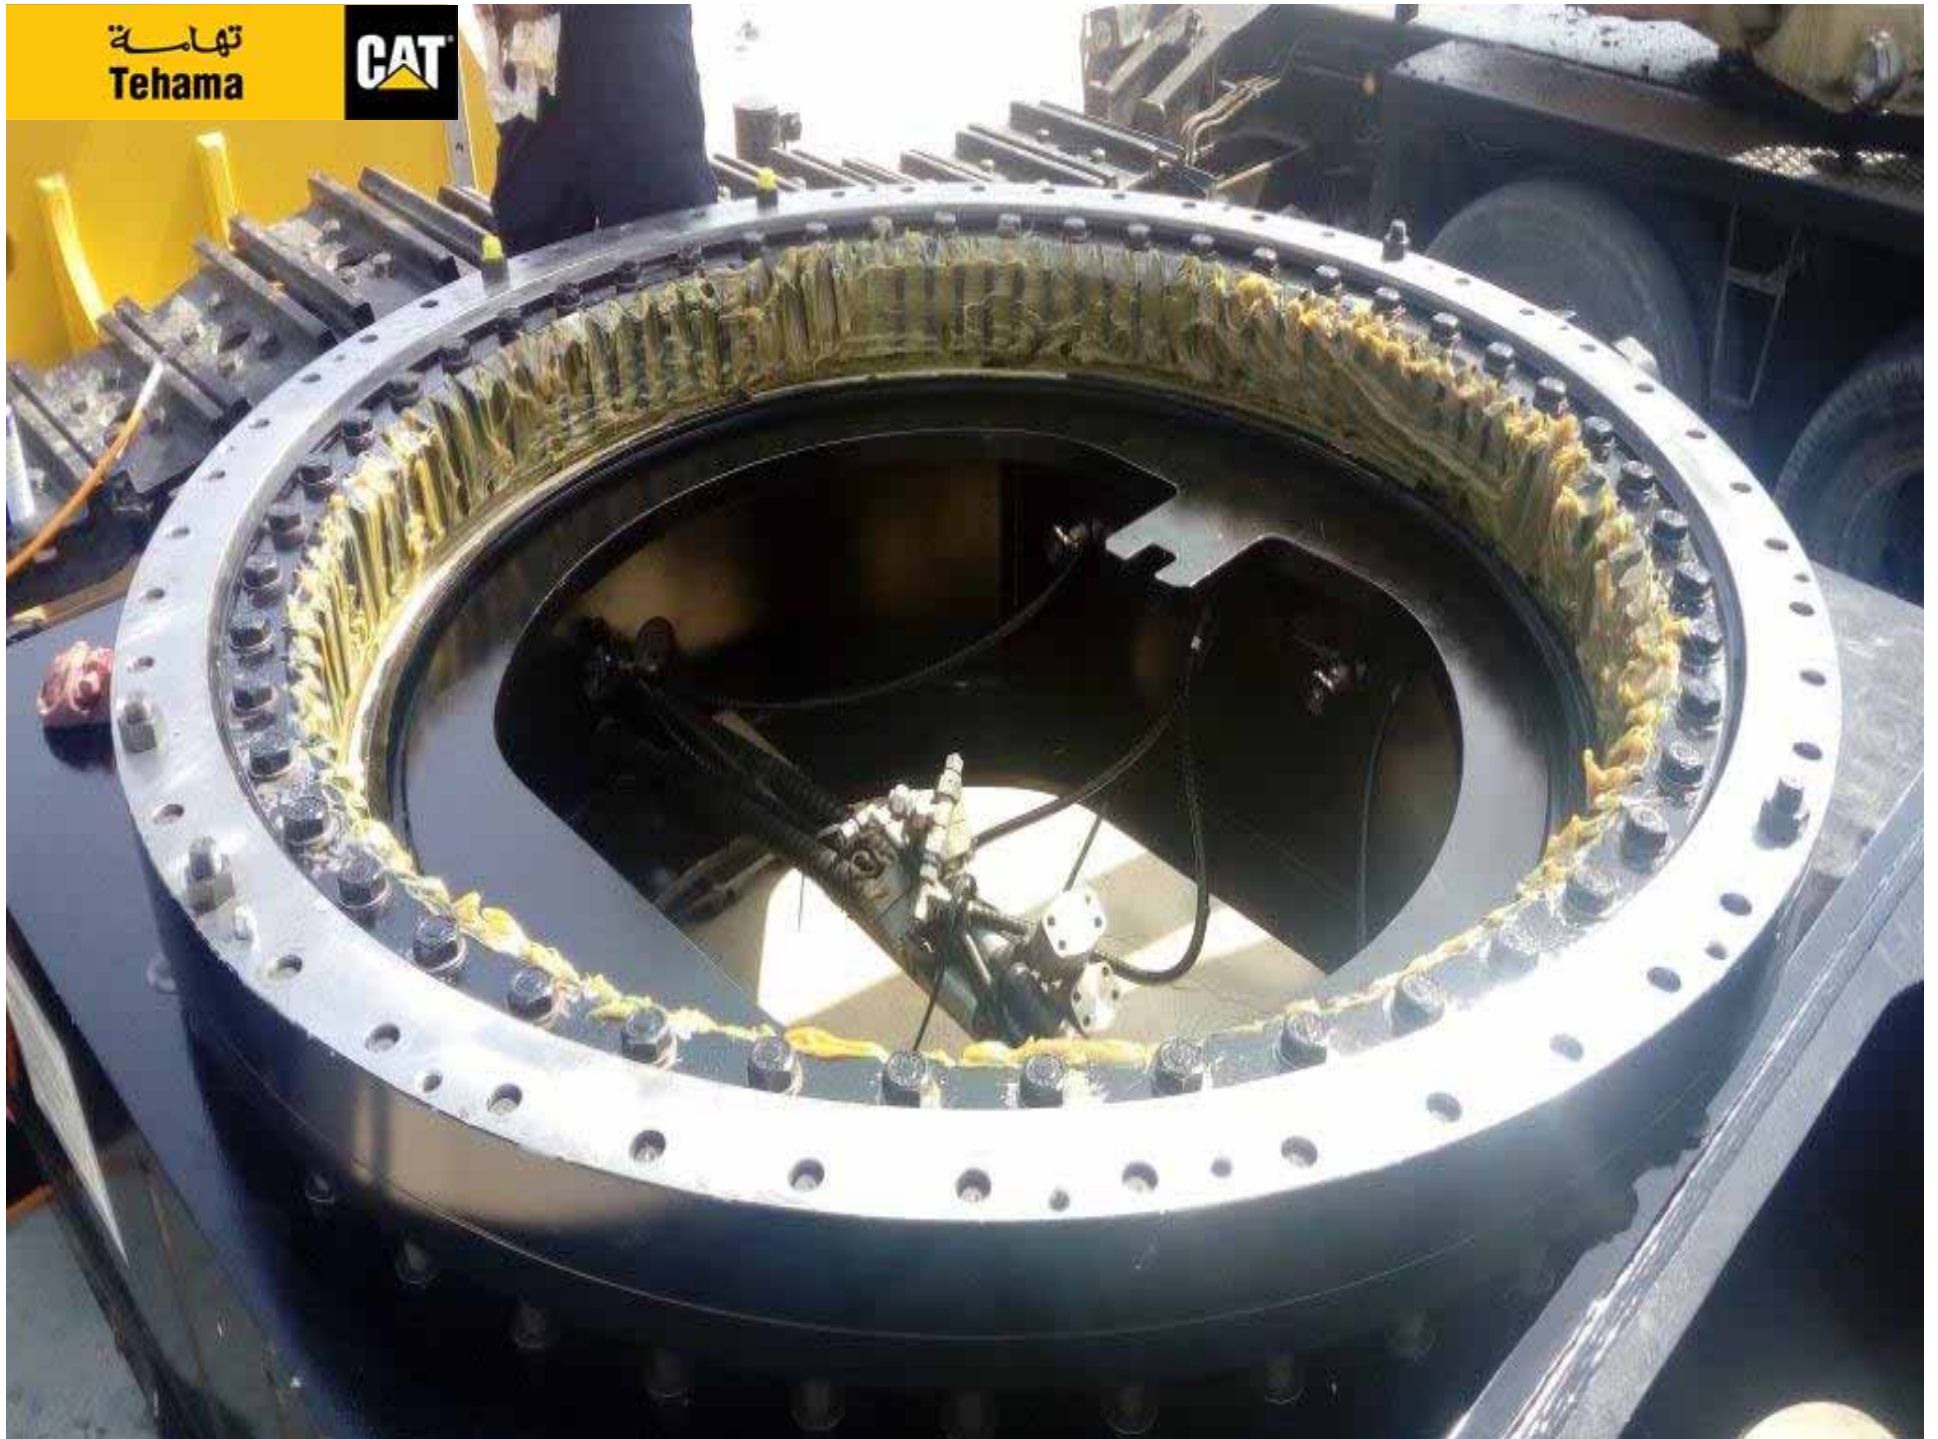

تهامة
Tehama

CAT