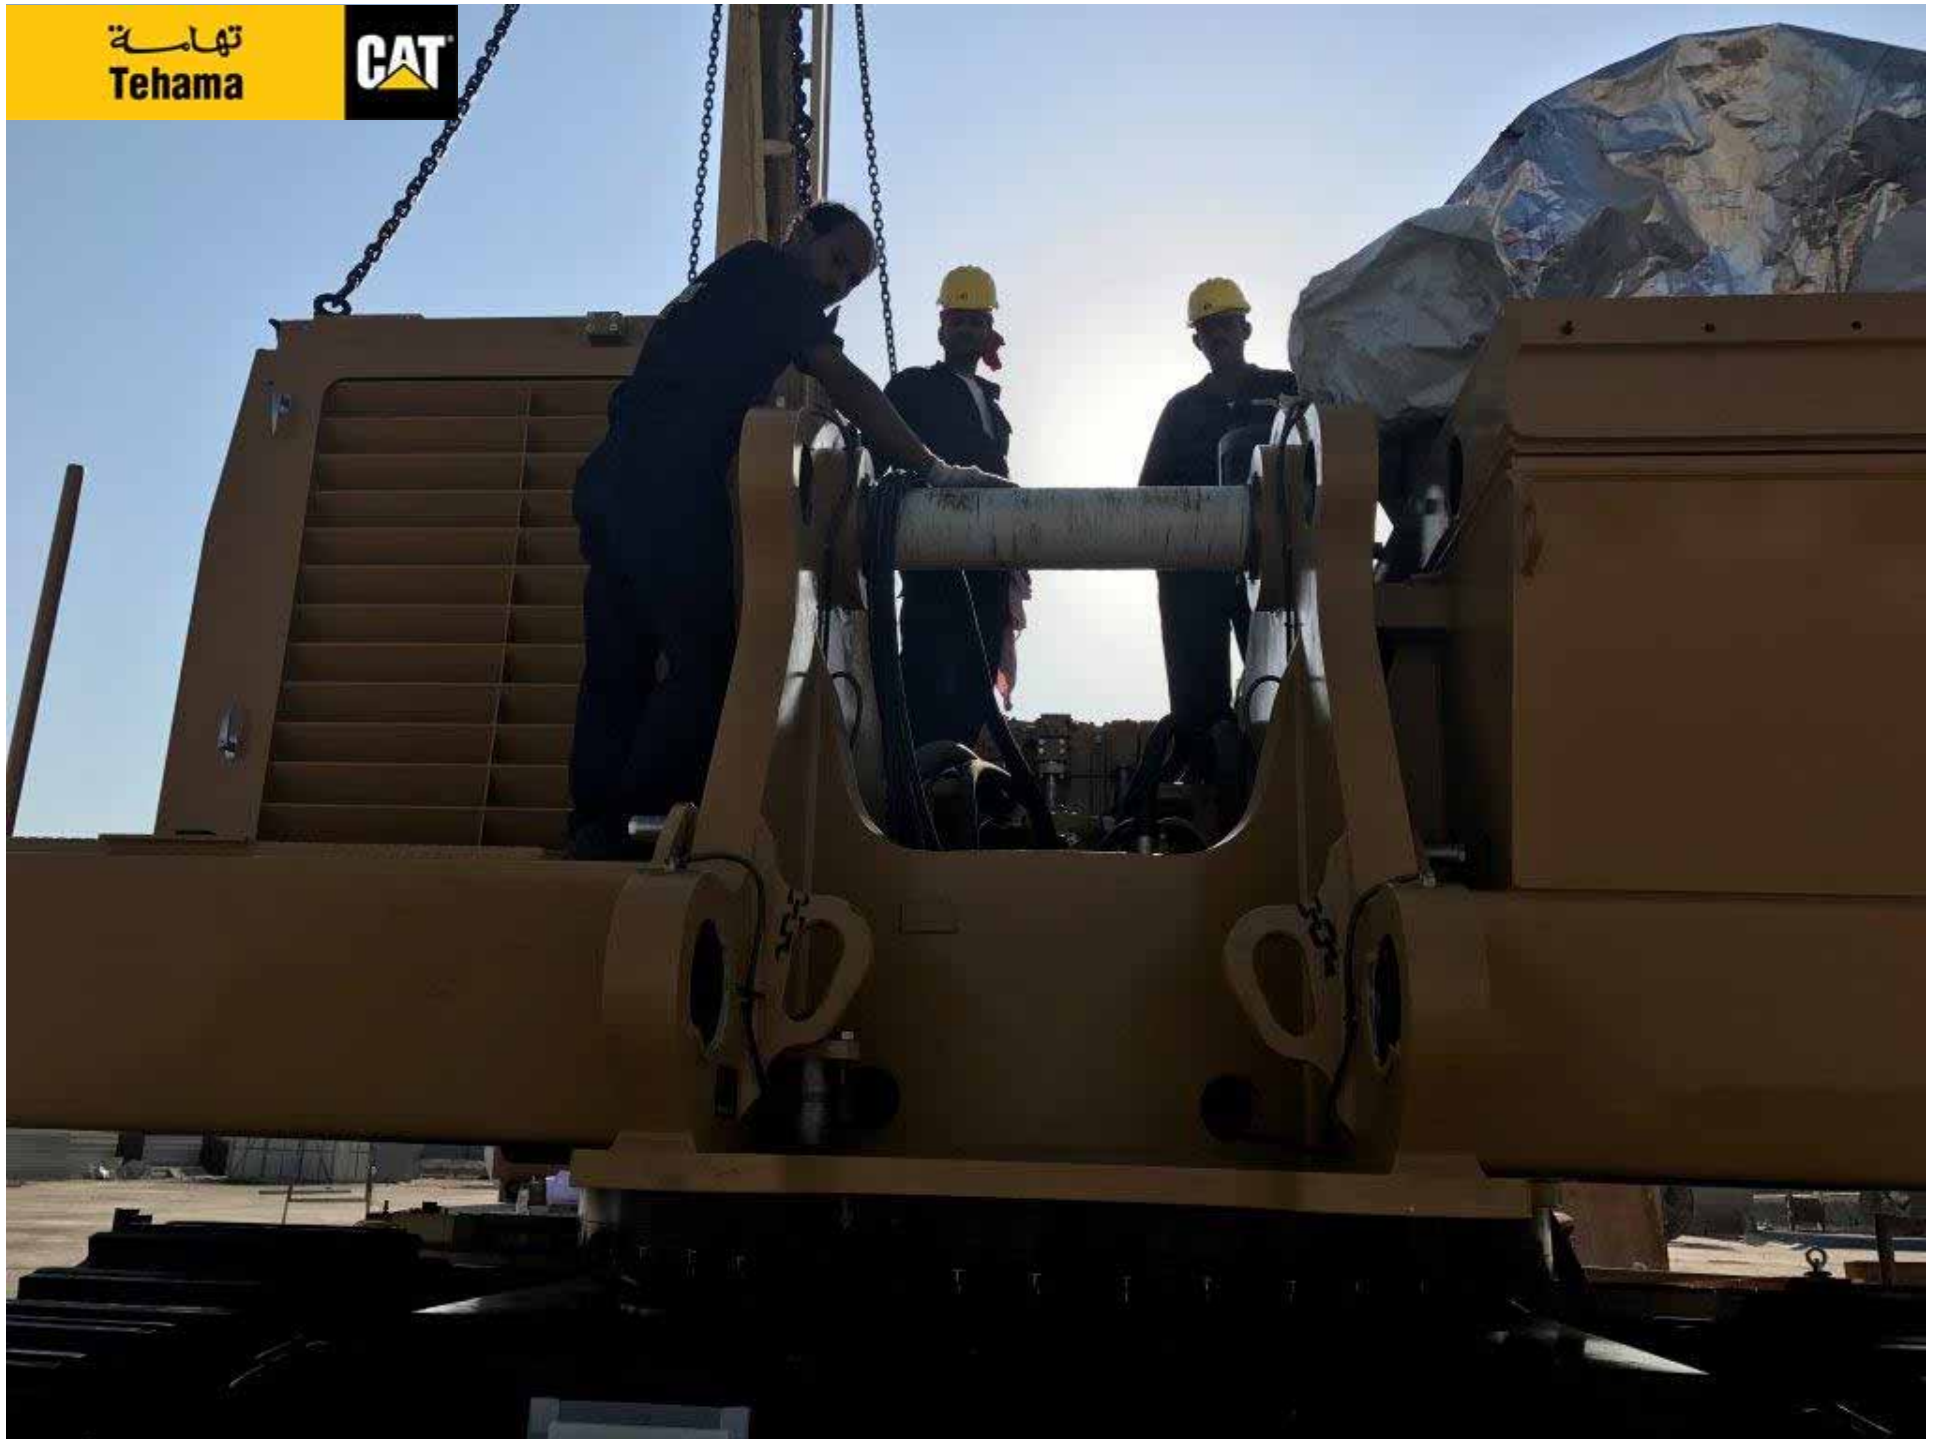

تهامة
Tehama

CAT