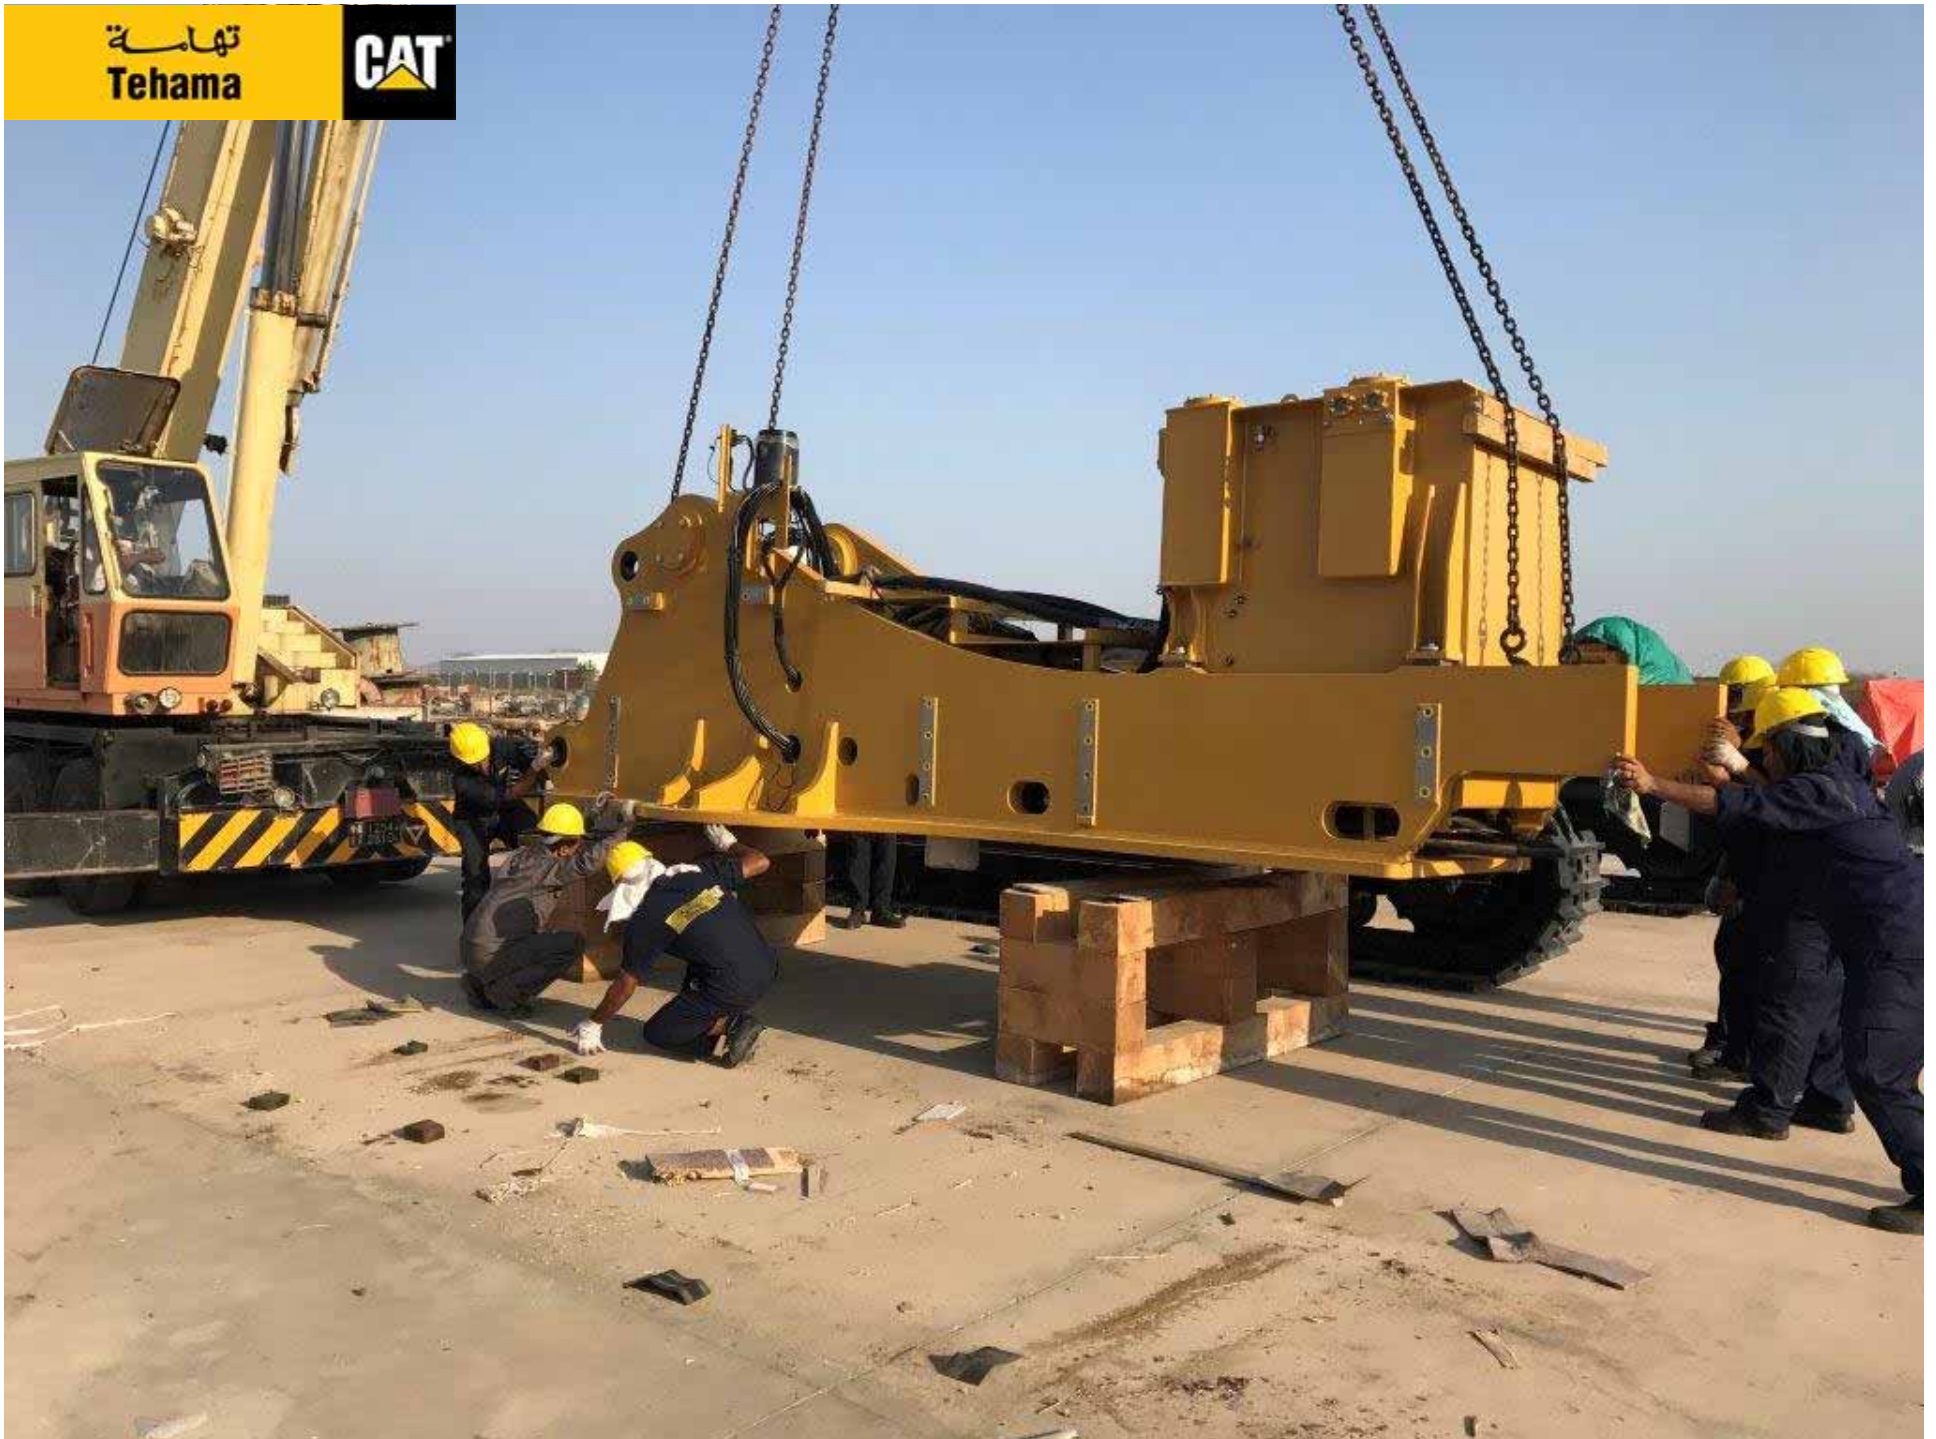

تهامة
Tehama

CAT