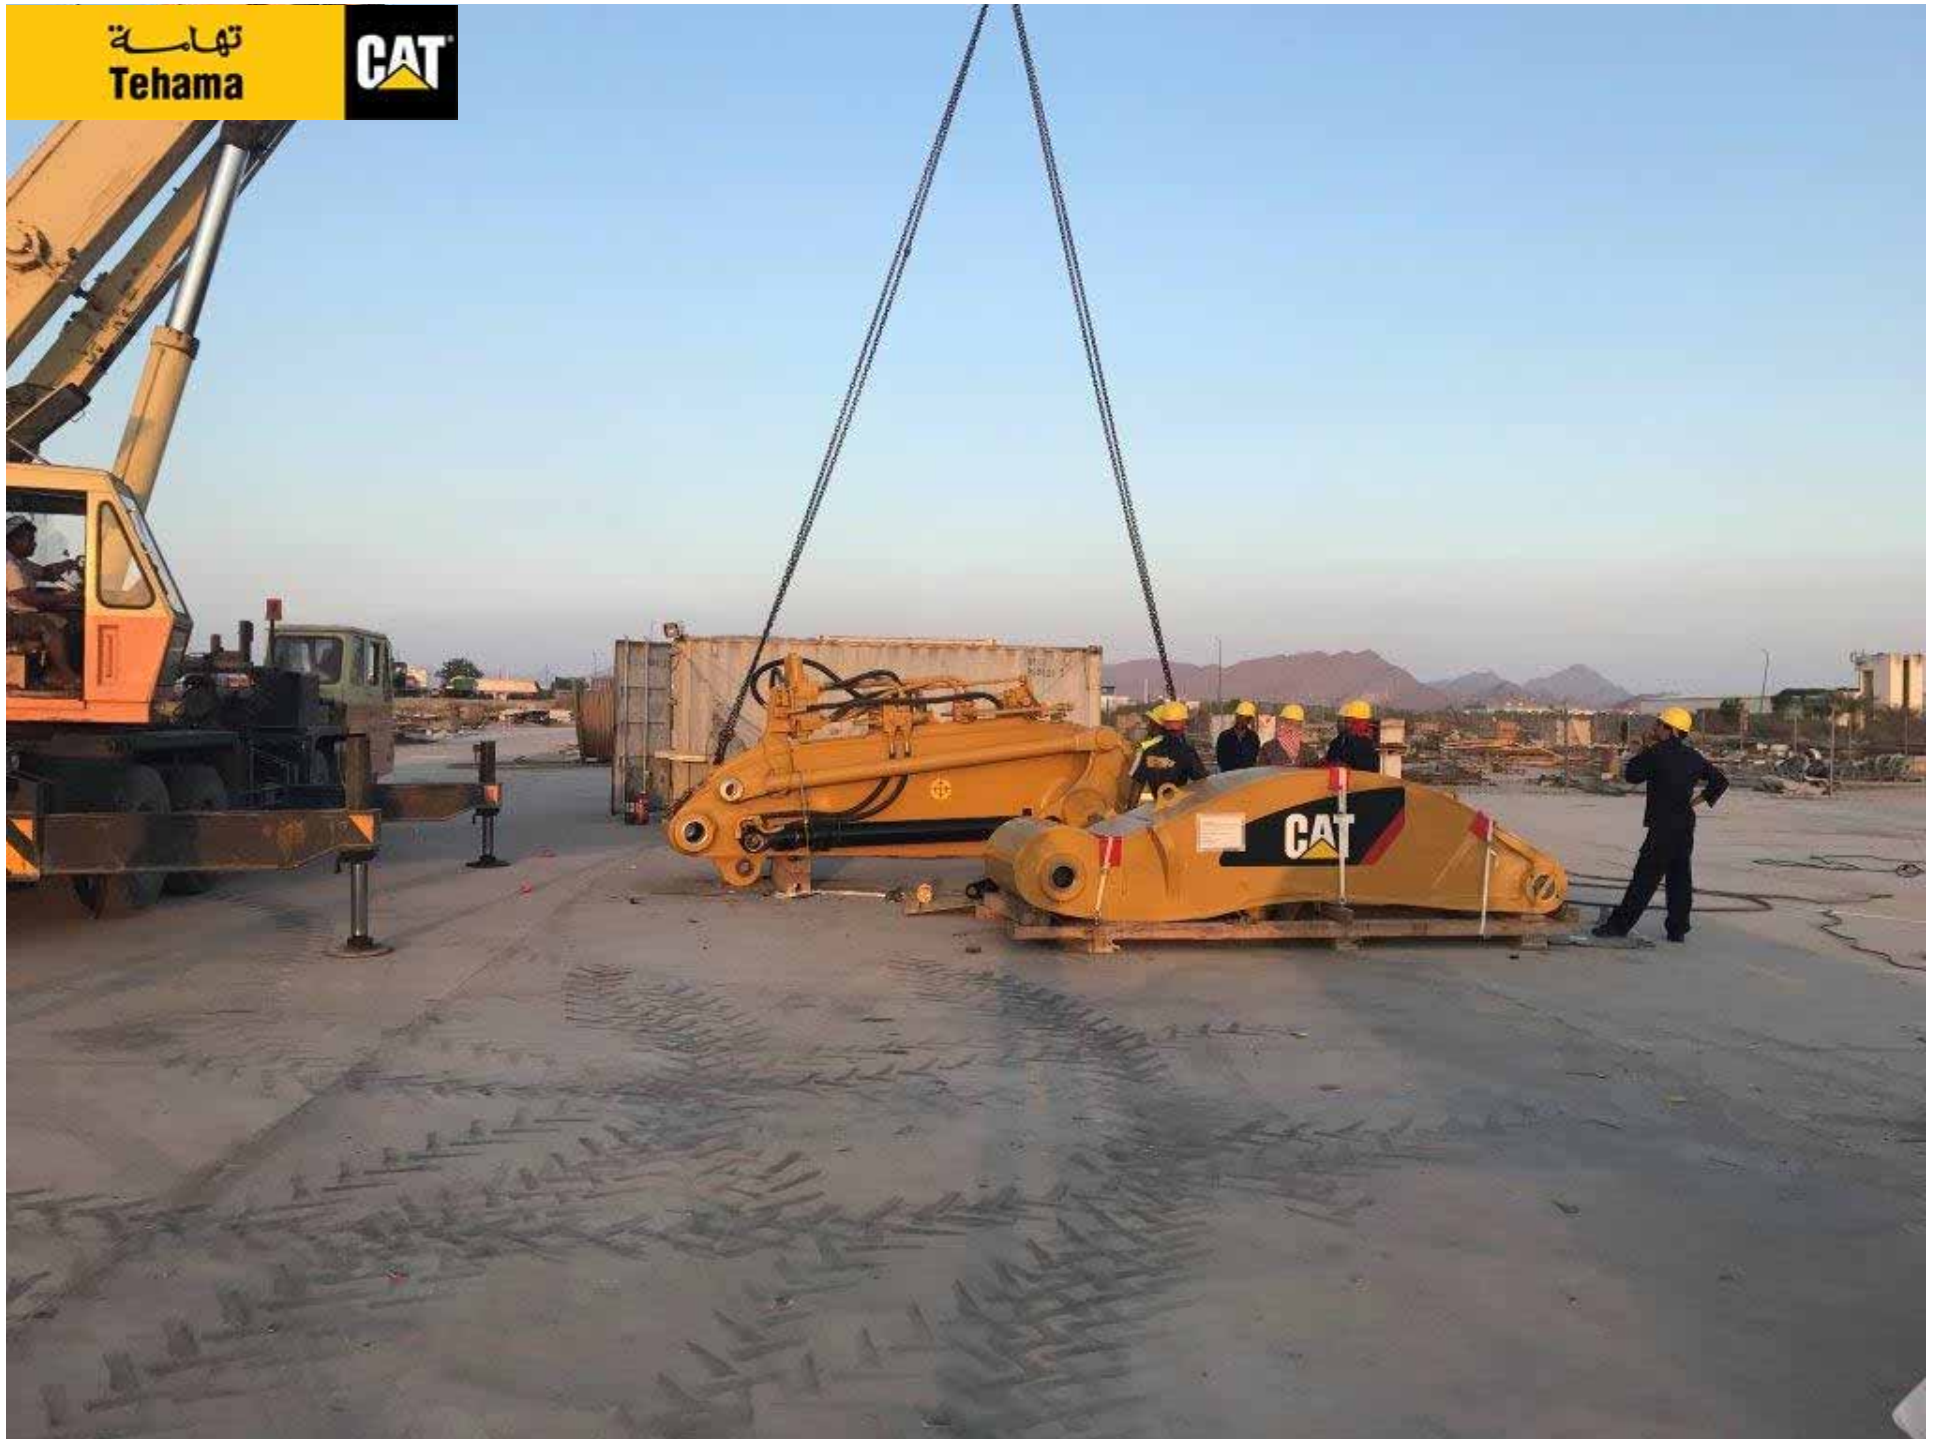

تهامة
Tehama

CAT