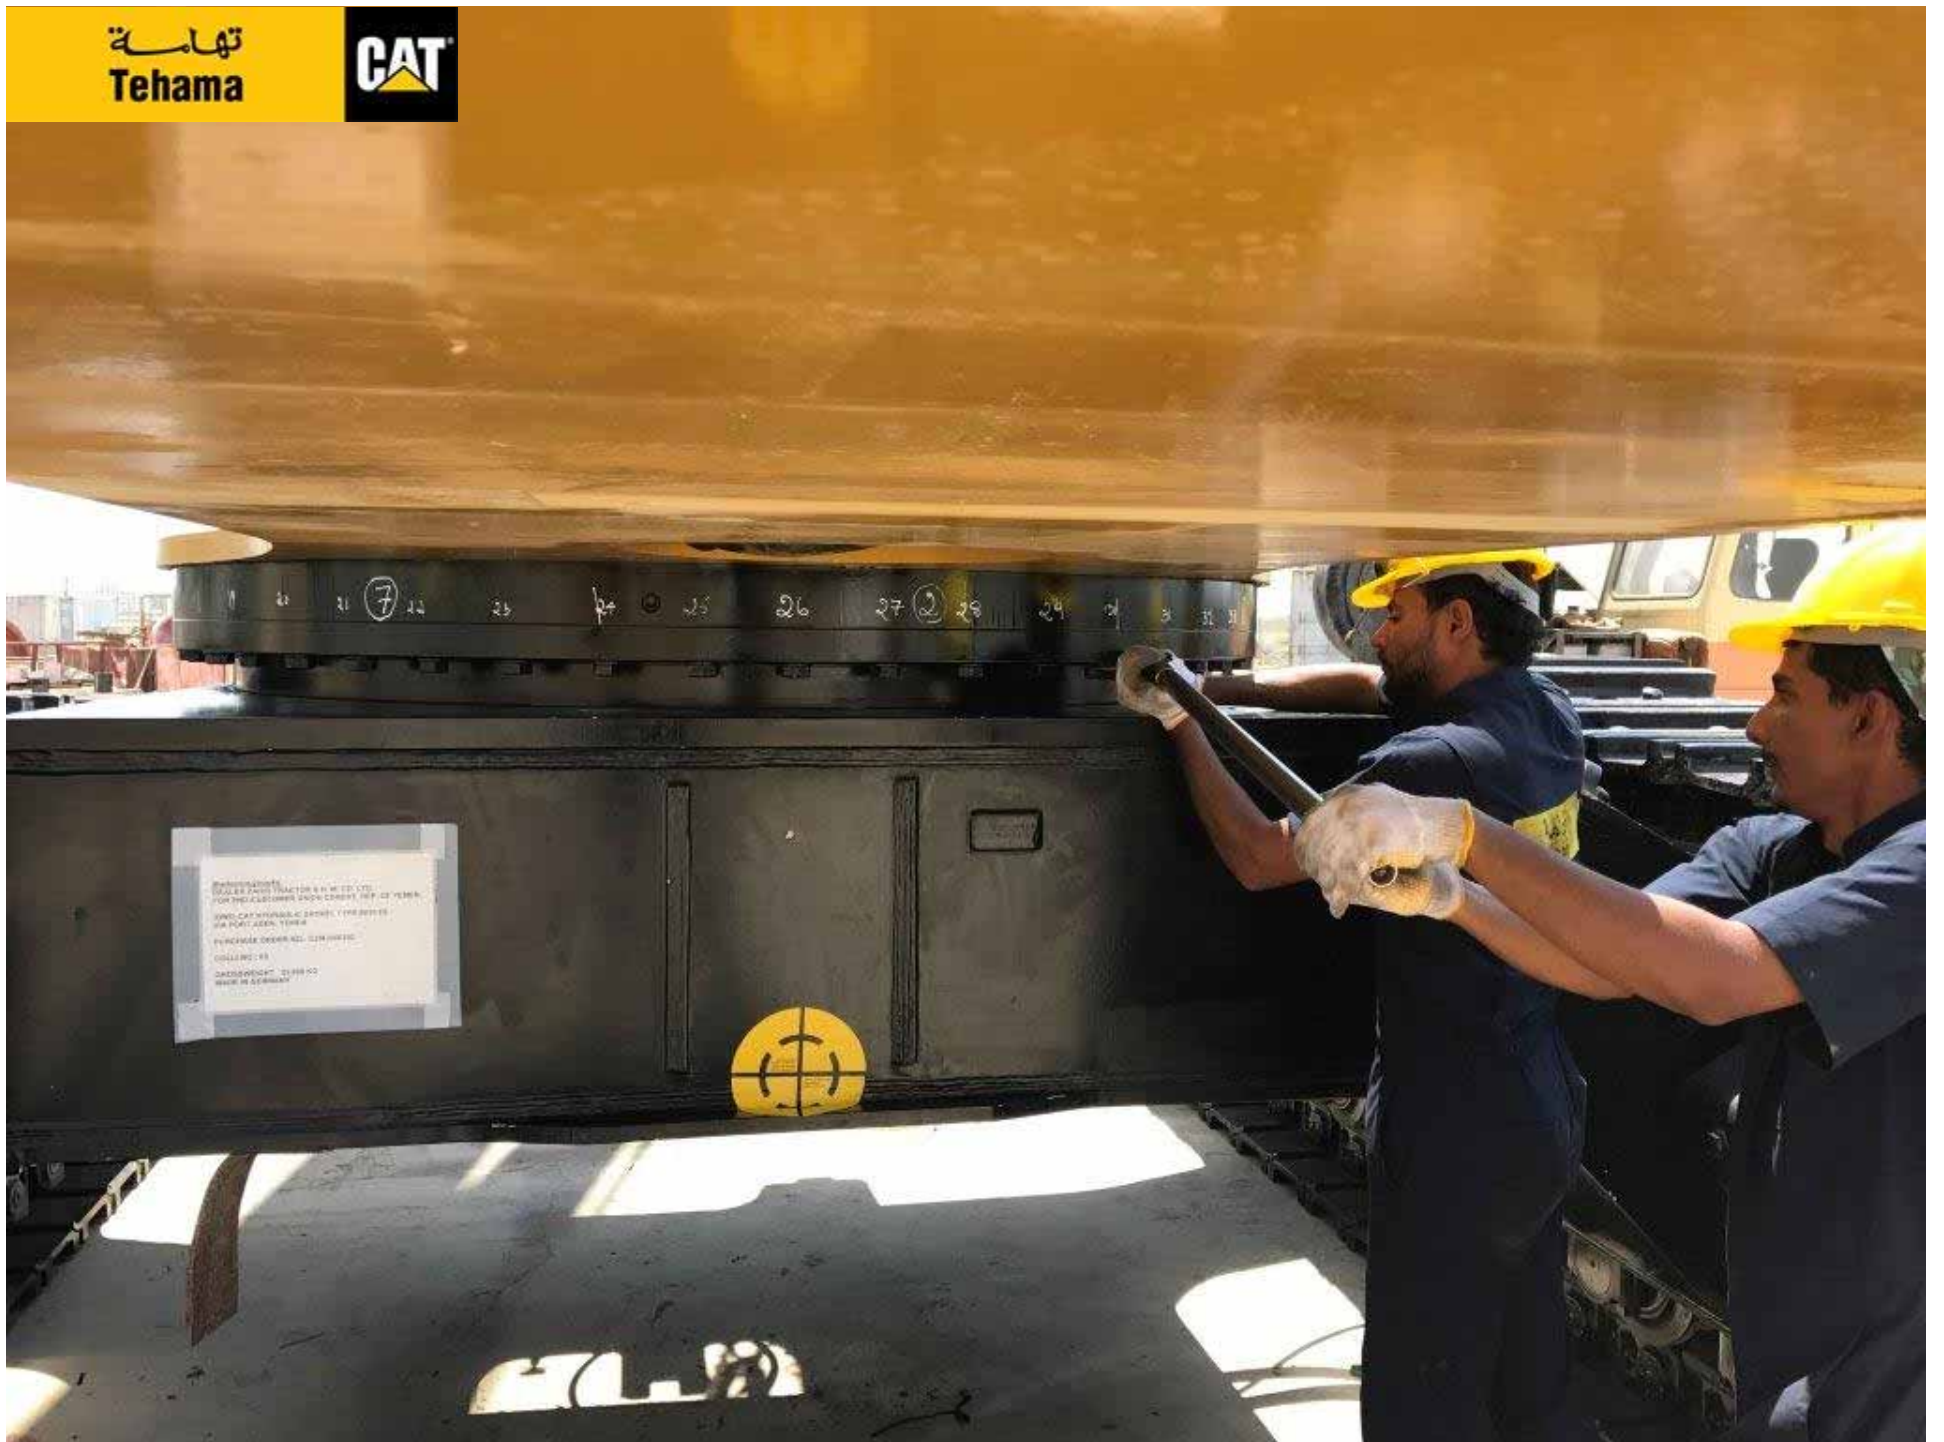

تهامة
Tehama